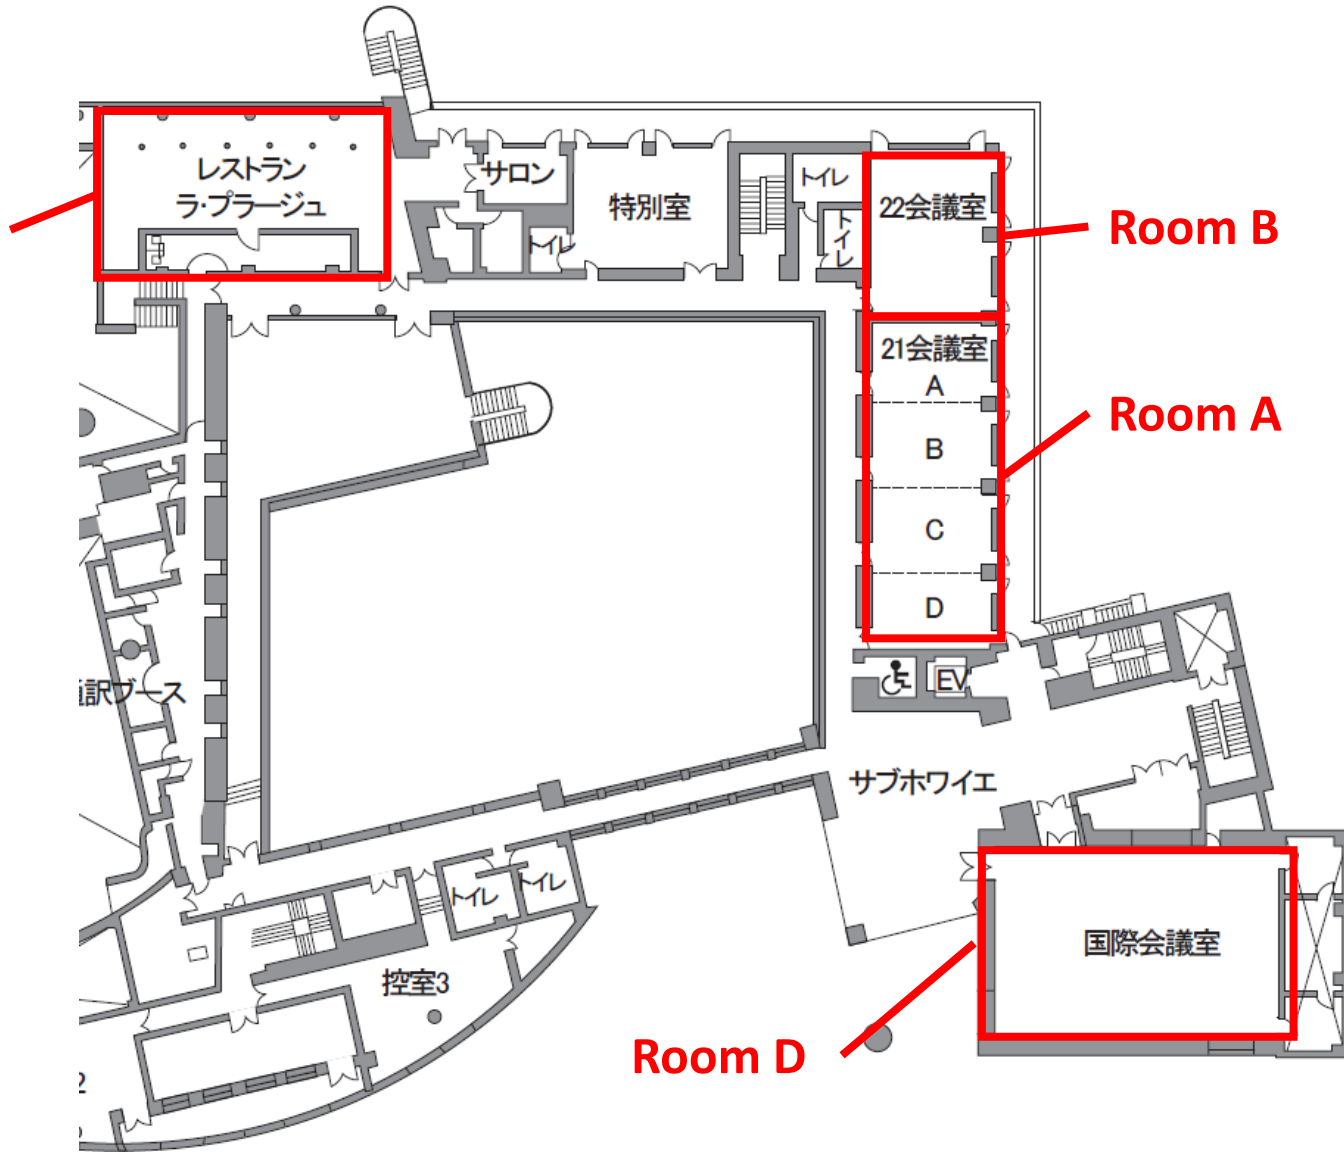

## 1st Floor

To JR Kokura station

# 2nd Floor

Coffee room

Room B

Room A

Room D

レストラン  
ラブラージュ

サロン

特別室

トイレ

22会議室

21会議室

A

B

C

D

EV